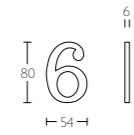

# TIMELESS

HN80-6 huisnummer 6 | numeral 6

HN80-6

- PVD mat nikkel  
PVD satin nickel
- PVD glans nikkel  
PVD bright nickel
- messing ongelakt  
brass unlacquered

HN80-7 huisnummer 7 | numeral 7

HN80-7

- PVD mat nikkel  
PVD satin nickel
- PVD glans nikkel  
PVD bright nickel
- messing ongelakt  
brass unlacquered