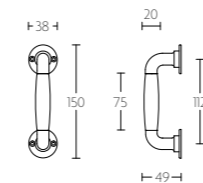

- mat nikkel/ebenhout
  satin nickel/ebony wood
- glans nikkel/ebenhout
  bright nickel/ebony wood
- messing ongelakt/ebenhout
  brass unlacquered/ebony wood

MG1932C

MG1934C

massieve greep
tbv houten deuren | solid pull handle
for timber doors