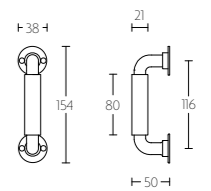

MG1923B

- mat nikkel
  satin nickel
- glans nikkel
  bright nickel
- messing ongelakt
  brass unlacquered
- mat nikkel/ebbenhout
  satin nickel/ebony wood
- glans nikkel/ebbenhout
  bright nickel/ebony wood
- messing ongelakt/ebbenhout
  brass unlacquered/ebony wood

MG1929 massieve greep | solid pull handle
tbv houten deuren | for timber doors