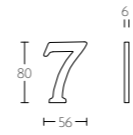

# TIMELESS

HN80-6 huisnummer 6 | numeral 6

HN80-6

- PVD mat nikkel  
PVD satin nickel
- PVD glans nikkel  
PVD bright nickel
- messing ongelakt  
brass unlacquered

HN80-7 huisnummer 7 | numeral 7

HN80-7

- PVD mat nikkel  
PVD satin nickel
- PVD glans nikkel  
PVD bright nickel
- messing ongelakt  
brass unlacquered