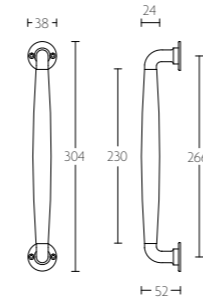

- mat nikkel/ebenhout
  satin nickel/ebony wood
- glans nikkel/ebenhout
  bright nickel/ebony wood
- messing ongelakt/ebenhout
  brass unlacquered/ebony wood

MG1932A

MG1932B

massieve greep
tbv houten deuren | solid pull handle
for timber doors