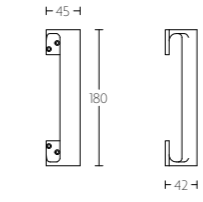

- mat nikkel
  satin nickel
- glans nikkel
  bright nickel
- messing ongelakt
  brass unlacquered

MG1953

F780

inbouwkom | flush pull