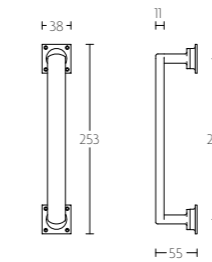

MG1929

- mat nikkel
  satin nickel
- glans nikkel
  bright nickel
- messing ongelakt
  brass unlacquered