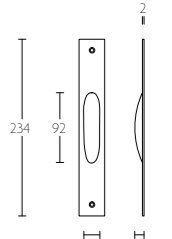

- mat nikkel  
satin nickel
- glans nikkel  
bright nickel
- messing ongelakt  
brass unlacquered

MG1953

F780

inbouwkom | flush pull

- mat nikkel  
satin nickel
- glans nikkel  
bright nickel
- messing ongelakt  
brass unlacquered