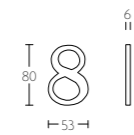

HN80-8

- PVD mat nikkel
  PVD satin nickel
- PVD glans nikkel
  PVD bright nickel
- messing ongelakt
  brass unlacquered

HN80-9 huisnummer 9 | numeral 9