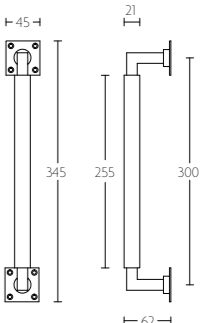

MG1930A massieve greep | solid pull handle
tbv houten deuren | for timber doors

MG1930A

- mat nikkel
  satin nickel
- glans nikkel
  bright nickel
- messing ongelakt
  brass unlacquered
- mat nikkel/ebbenhout
  satin nickel/ebony wood
- glans nikkel/ebbenhout
  bright nickel/ebony wood
- messing ongelakt/ebbenhout
  brass unlacquered/ebony wood