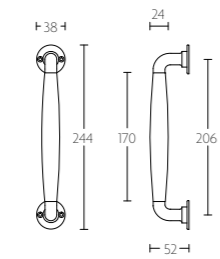

- mat nikkel/ebenhout
  satin nickel/ebony wood
- glans nikkel/ebenhout
  bright nickel/ebony wood
- messing ongelakt/ebenhout
  brass unlacquered/ebony wood

MG1932B