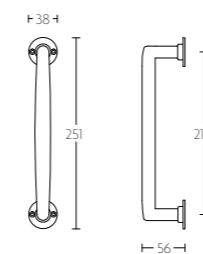

- mat nikkel
  satin nickel
- glans nikkel
  bright nickel
- messing ongelakt
  brass unlacquered

MG1938

MG1953

massieve greep
tbv houten deuren | solid pull handle
for timber doors

- mat nikkel
  satin nickel
- glans nikkel
  bright nickel
- messing ongelakt
  brass unlacquered