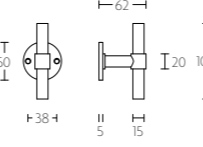

PBT15V/50

mat roestvast staal satin stainless steel   mat zwart satin black   mat wit satin white