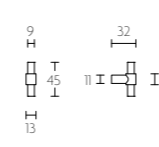

PB9

mat roestvast staal satin stainless steel   mat zwart satin black   mat wit satin white

PB14 massieve meubelknop | solid cabinet knob