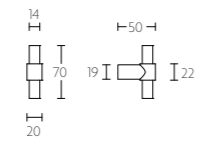

PB14

mat roestvast staal satin stainless steel   mat zwart satin black   mat wit satin white

PBT15V/50 massieve knop vast op rozet | solid knob fixed on rose