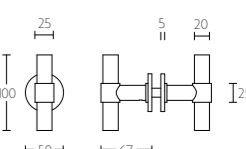

PBT100G

mat roestvast staal satin stainless steel   mat zwart satin black   mat wit satin white

PB51 luikring | flush ring