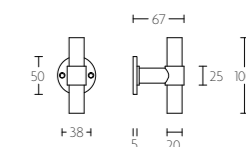

PBT15VP236SFC PBT15VP236N* PBT15VP236Y*

*afstand opgeven bij bestelling
*state distance on order

mat roestvast staal satin stainless steel mat zwart satin black mat wit satin white

PBT20V/50 massieve knop vast op rozet | solid knob fixed on rose