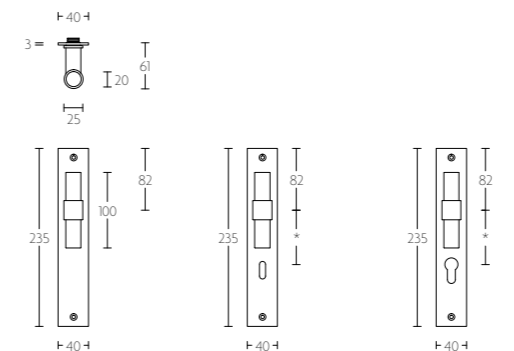

PBT20VP236 massieve knop vast op schild | solid knob fixed on plate

PBT20VP236SFC   PBT20VP236N*   PBT20VP236Y*

*afstand opgeven bij bestelling
*state distance on order

mat roestvast staal satin stainless steel   mat zwart satin black   mat wit satin white

PBT100G set massieve glasdeurknoppen vast op rozet | set of solid knobs for glass door fixed on rose

mat roestvast staal satin stainless steel   mat zwart satin black   mat wit satin white

PB51 luikring | flush ring

mat roestvast staal satin stainless steel   mat zwart satin black   mat wit satin white

PB60 luikring | flush ring

mat roestvast staal satin stainless steel   mat zwart satin black   mat wit satin white