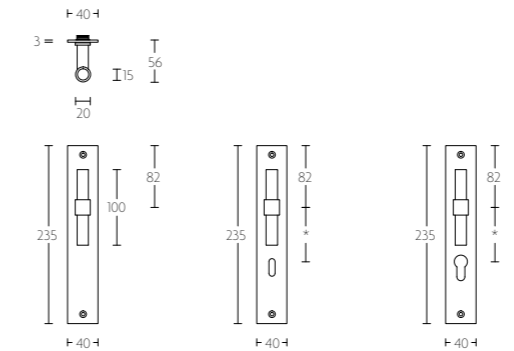

PBT15VP236SFC PBT15VP236N* PBT15VP236Y*

*afstand opgeven bij bestelling
*state distance on order

mat roestvast staal satin stainless steel mat zwart satin black mat wit satin white

PBT20V/50 massieve knop vast op rozet | solid knob fixed on rose