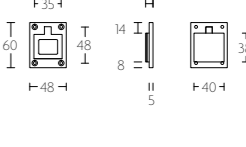

PB51 luikring | flush ring

PB51

mat roestvast staal satin stainless steel mat zwart satin black mat wit satin white

PB60 luikring | flush ring

PB60

mat roestvast staal satin stainless steel mat zwart satin black mat wit satin white