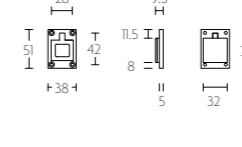

PB51 luikring | flush ring

PB51

mat roestvast staal satin stainless steel mat zwart satin black mat wit satin white

PB60 luikring | flush ring

PB60

mat roestvast staal satin stainless steel mat zwart satin black mat wit satin white