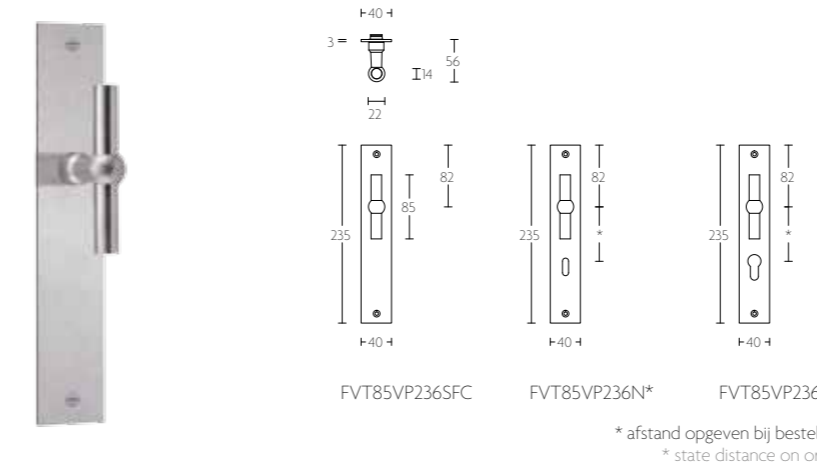

FVT85VP236 massieve knop vast op schild | solid knob fixed on plate

mat roestvast staal
satin stainless steel

gepolijst roestvast staal
polished stainless steel