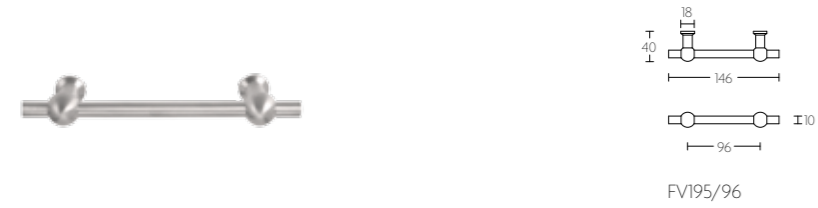

FERROVIA

FOTOSHOOT OVERIJSEL, NEDERLAND ON LOCATION OVERIJSEL, THE NETHERLANDS	248
DEURBESLAG DOOR FITTINGS	266
deurkrukken lever handles	266
accessoires deurkrukken lever handle accessories	271
RAAMBESLAG WINDOW FITTINGS	273
raamboompjes casement fasteners	273
raamuitzetters casement stays	273
draaikiepbeslag tilt and turn window handles	273
krukespagoletten espagnolette bolts	278
VOORDEURBESLAG FRONT DOOR FITTINGS	282
voordeurknoppen front door knobs	282
grepen pull handles	282
veiligheidscilinderrozetten security escutcheons	282
veiligheidsschilden security plates	282
beldrukkers bell pushes	285
ACCESSOIRES ACCESSORIES	286
meubelgrepen cabinet handles	286
meubelknoppen cabinet knobs	286
knoppen knobs	287
luikring flush rings	288
hefschuifdeurbeslag sliding door handles	288
FOTOSHOOT NEW YORK, USA ON LOCATION NEW YORK, USA	290

FV195/96 massieve meubelgreep | solid cabinet handle

mat roestvast staal
satin stainless steel

gepolijst roestvast staal
polished stainless steel

FV195/128 massieve meubelgreep | solid cabinet handle

mat roestvast staal
satin stainless steel