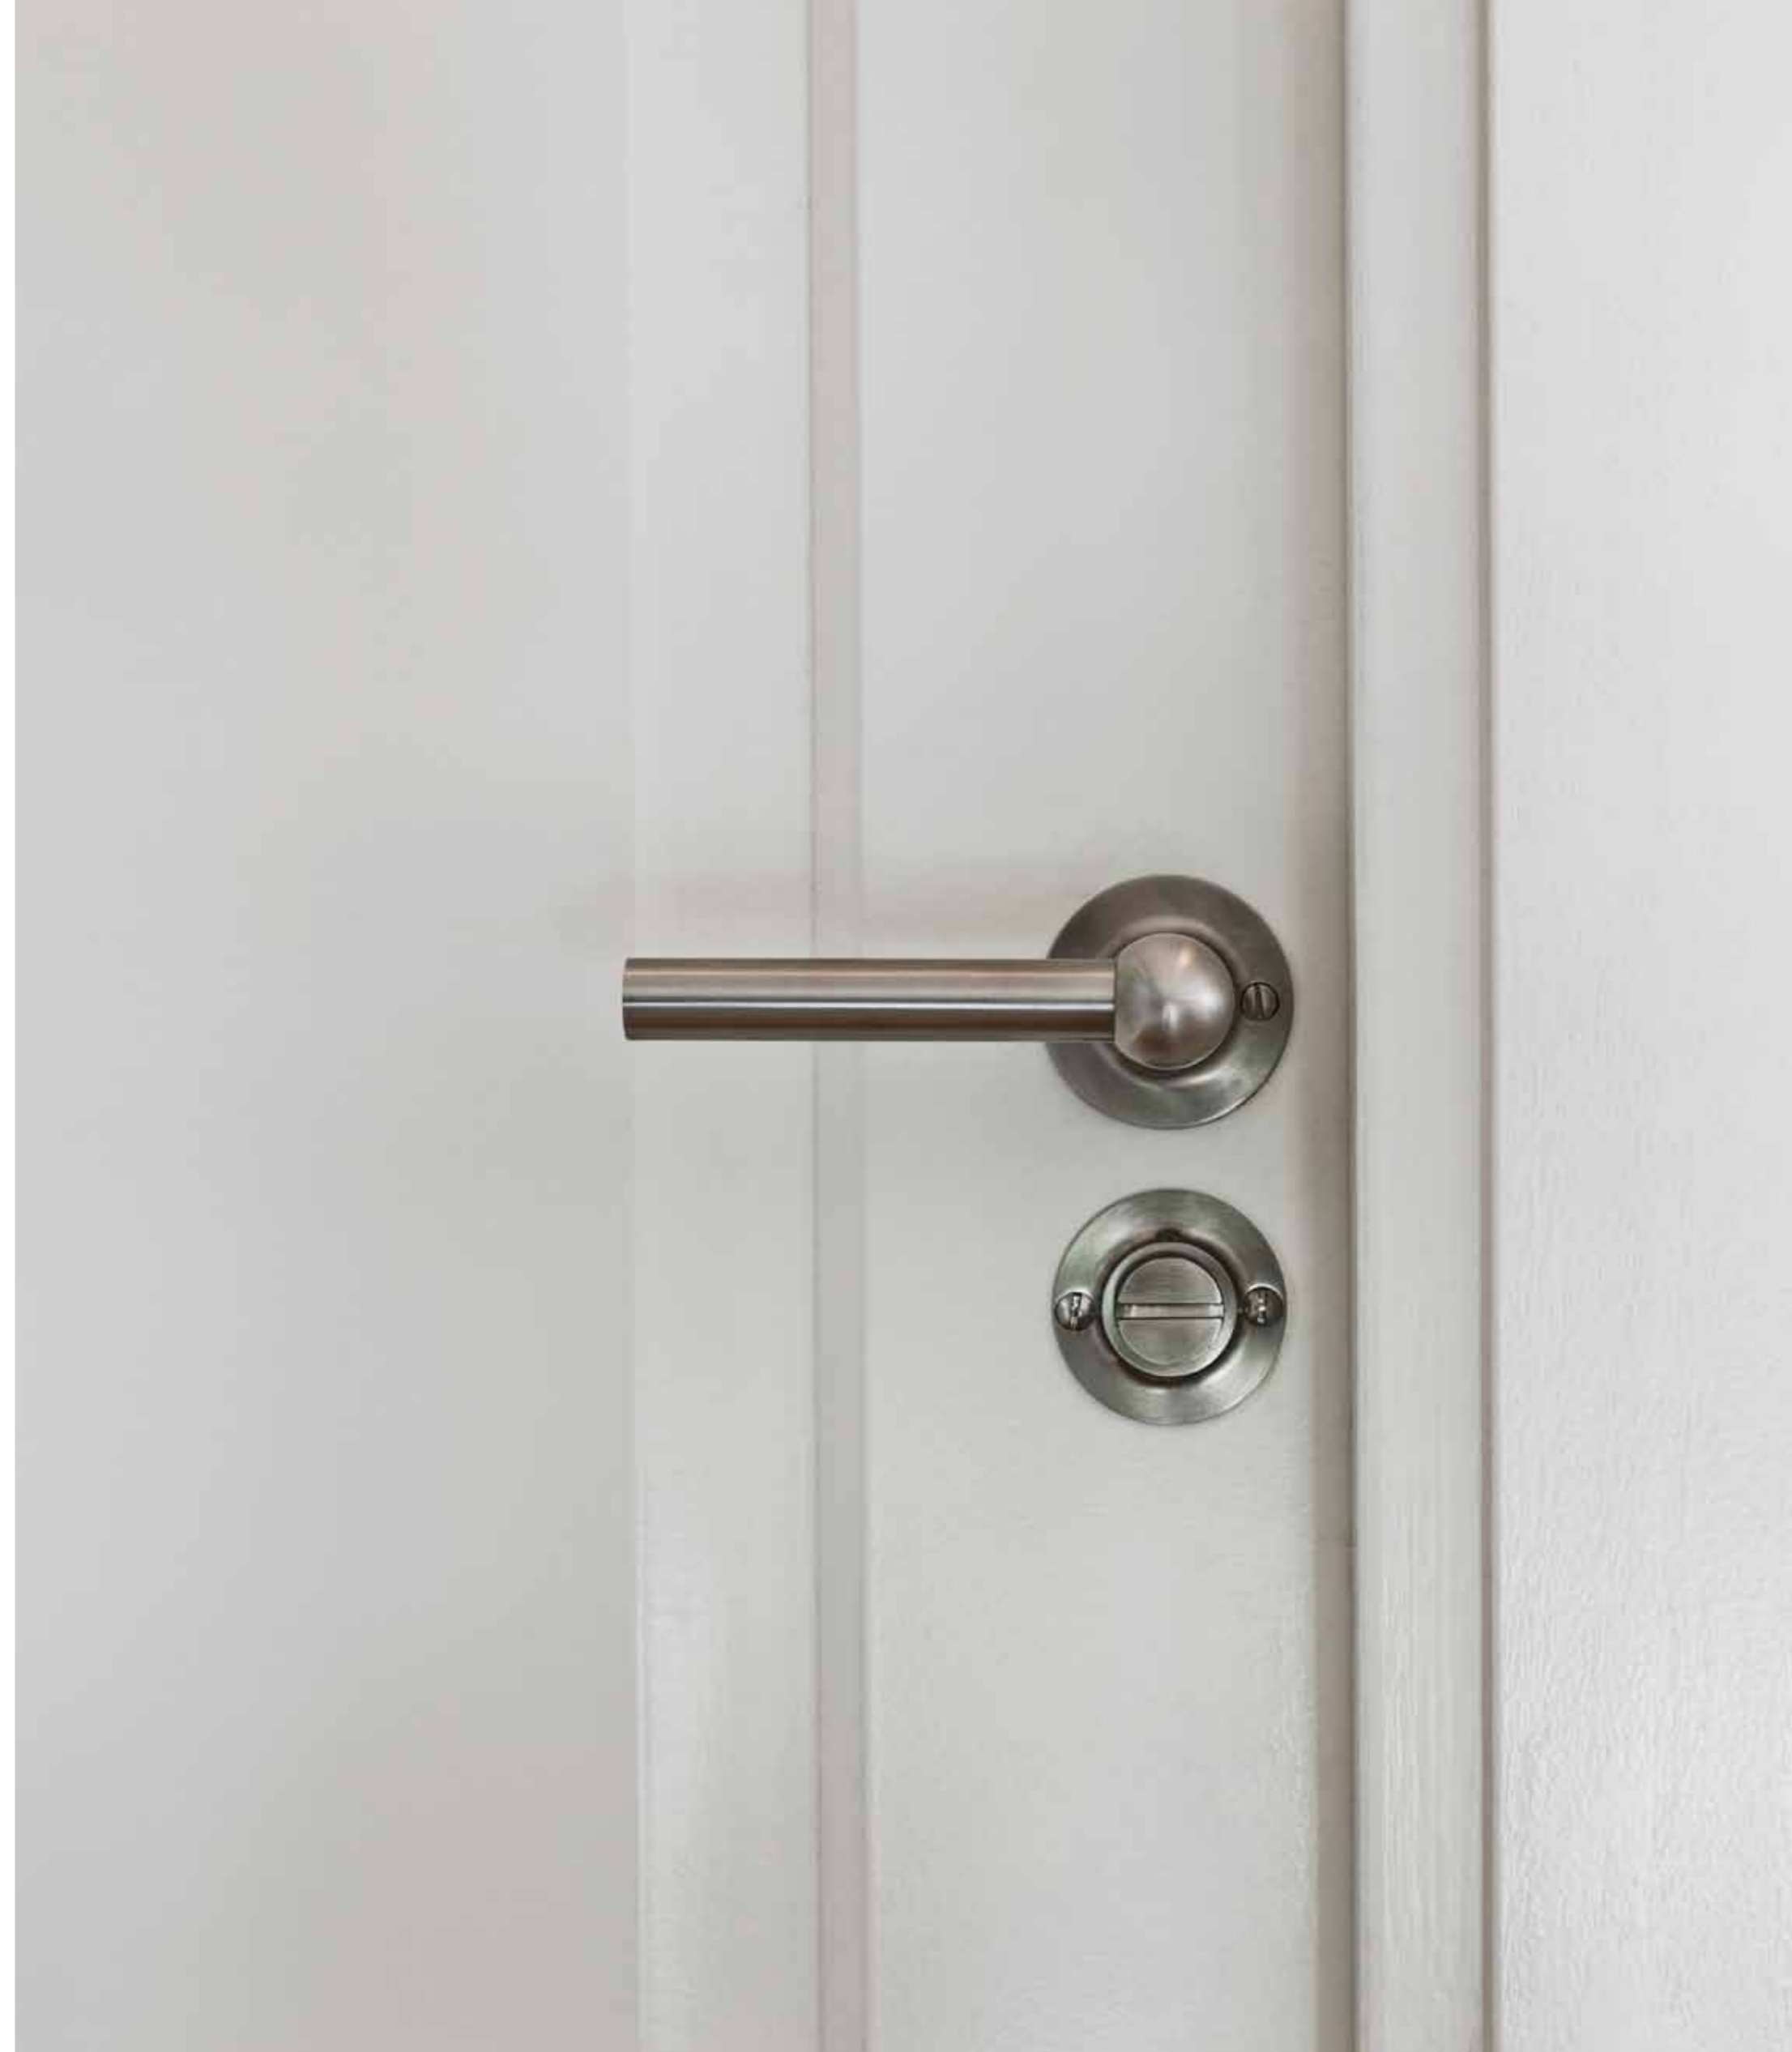

FERROVIA

FOTOSHOOT OVERIJSEL, NEDERLAND ON LOCATION OVERIJSEL, THE NETHERLANDS	248
DEURBESLAG DOOR FITTINGS	266
deurkrukken lever handles	266
accessoires deurkrukken lever handle accessories	271
RAAMBESLAG WINDOW FITTINGS	273
raamboompjes casement fasteners	273
raamuitzetters casement stays	273
draaikiepbeslag tilt and turn window handles	273
krukespagoletten espagnolette bolts	278
VOORDEURBESLAG FRONT DOOR FITTINGS	282
voordeurknoppen front door knobs	282
grepen pull handles	282
veiligheidscilinderrozetten security escutcheons	282
veiligheidsschilden security plates	282
beldrukkers bell pushes	285
ACCESSOIRES ACCESSORIES	286
meubelgrepen cabinet handles	286
meubelknoppen cabinet knobs	286
knoppen knobs	287
luikring flush rings	288
hefschuifdeurbeslag sliding door handles	288
FOTOSHOOT NEW YORK, USA ON LOCATION NEW YORK, USA	290