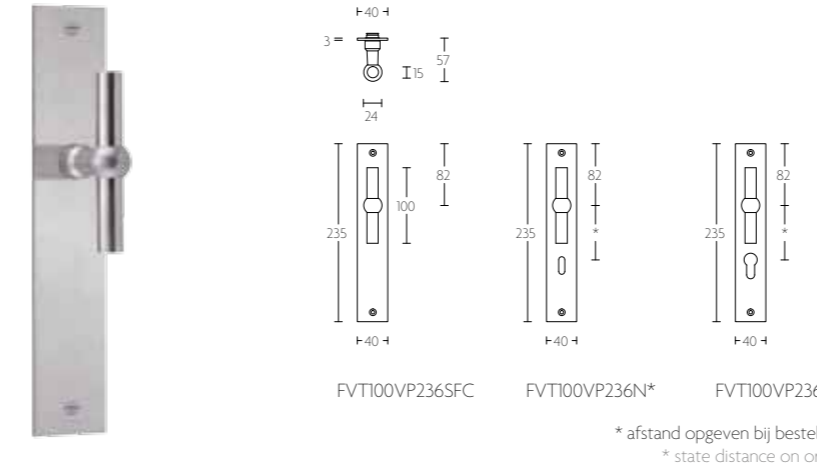

FVT100VP236 massieve knop vast op schild | solid knob fixed on plate

mat roestvast staal
satin stainless steel

gepolijst roestvast staal
polished stainless steel