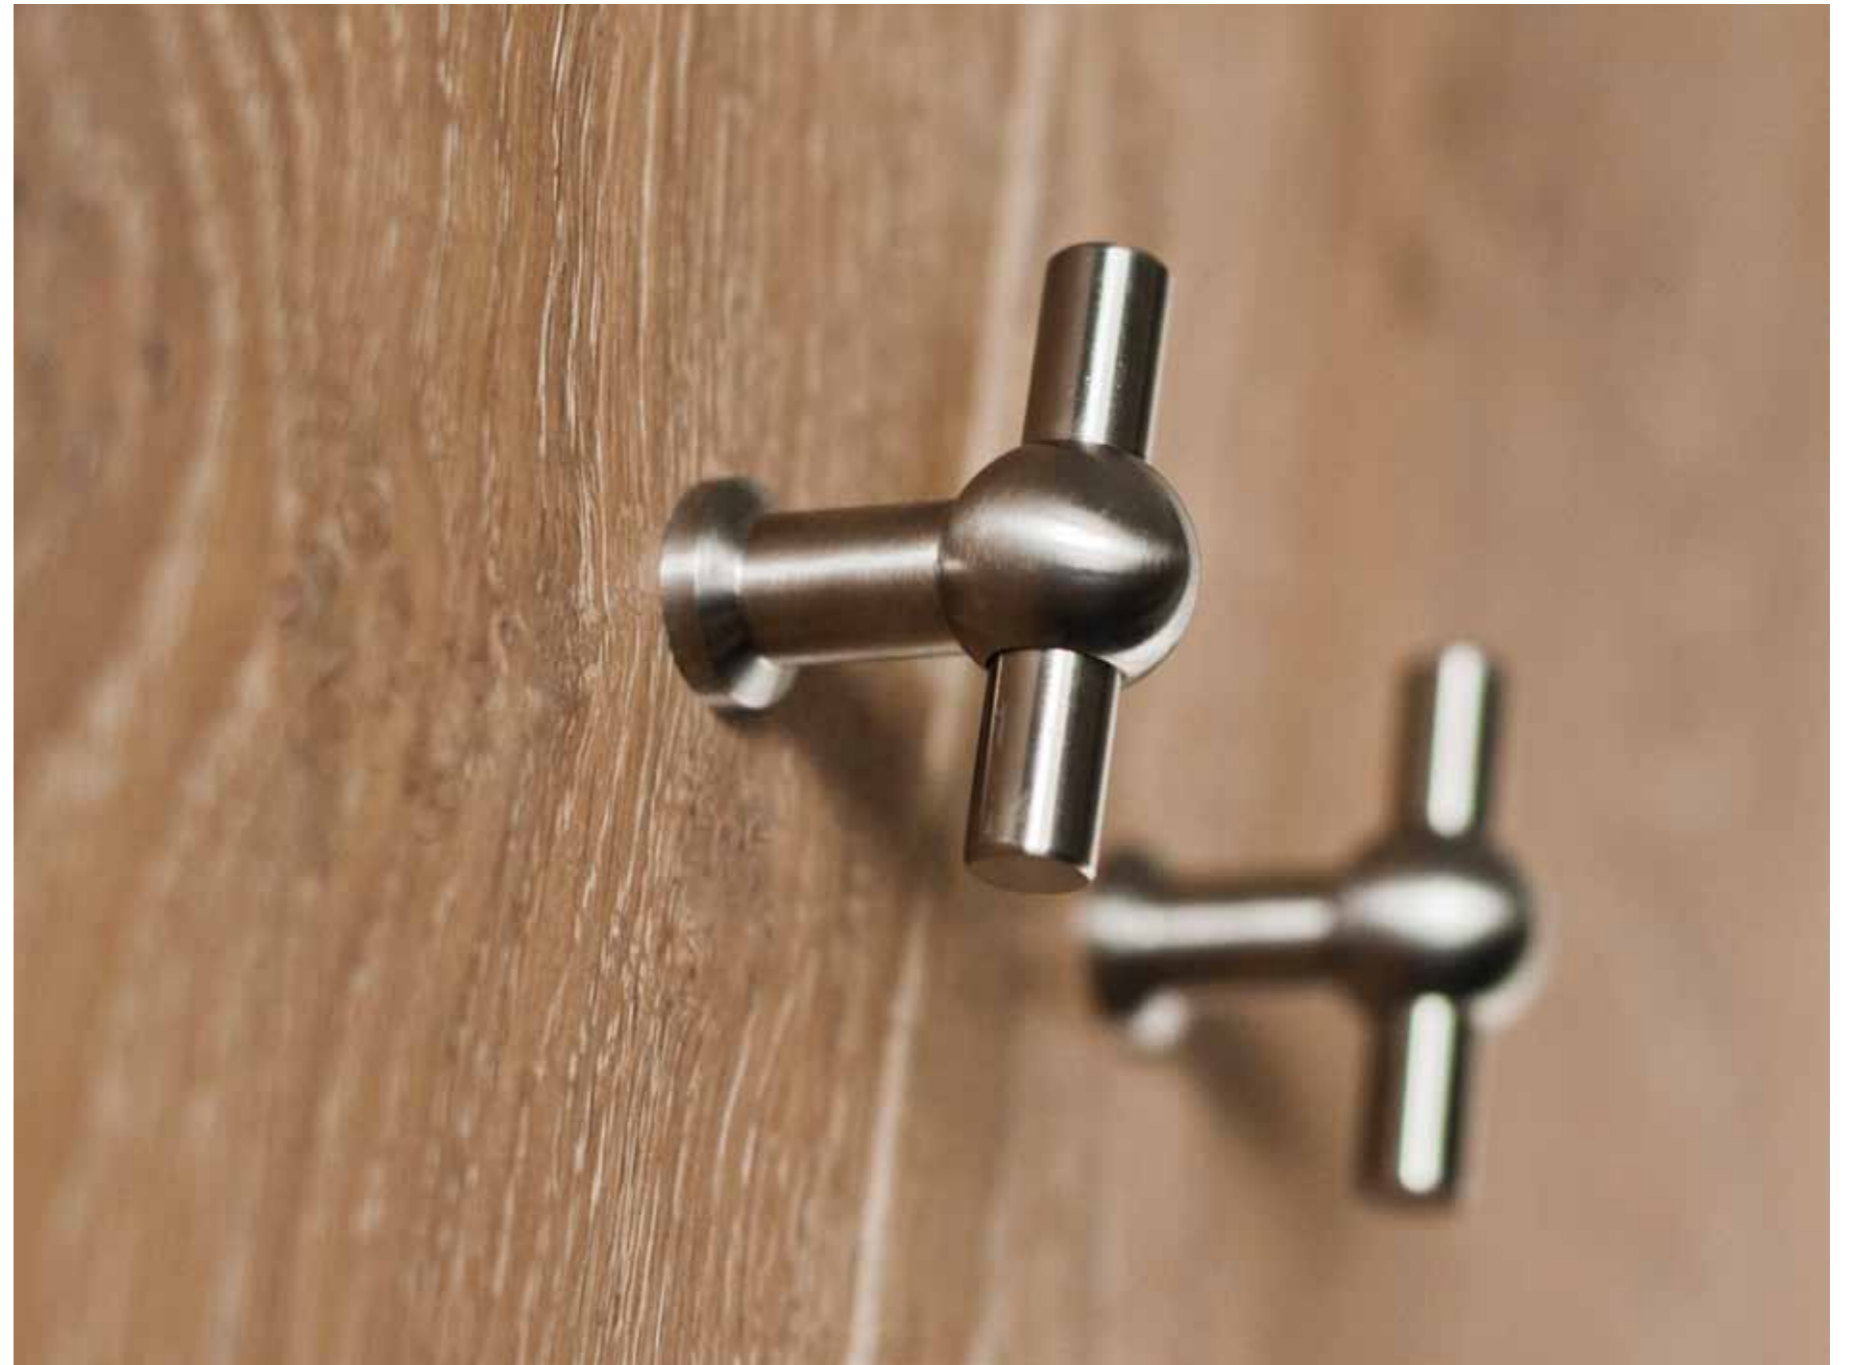

FERROVIA

FOTOSHOOT OVERIJSEL, NEDERLAND ON LOCATION OVERIJSEL, THE NETHERLANDS	248
DEURBESLAG DOOR FITTINGS	266
deurkrukken lever handles	266
accessoires deurkrukken lever handle accessories	271
RAAMBESLAG WINDOW FITTINGS	273
raamboompjes casement fasteners	273
raamuitzetters casement stays	273
draaikiepbeslag tilt and turn window handles	273
krukespagoletten espagnolette bolts	278
VOORDEURBESLAG FRONT DOOR FITTINGS	282
voordeurknoppen front door knobs	282
grepen pull handles	282
veiligheidscilinderrozetten security escutcheons	282
veiligheidsschilden security plates	282
beldrukkers bell pushes	285
ACCESSOIRES ACCESSORIES	286
meubelgrepen cabinet handles	286
meubelknoppen cabinet knobs	286
knoppen knobs	287
luikring flush rings	288
hefschuifdeurbeslag sliding door handles	288
FOTOSHOOT NEW YORK, USA ON LOCATION NEW YORK, USA	290

FV195/96 massieve meubelgreep | solid cabinet handle

mat roestvast staal
satin stainless steel

gepolijst roestvast staal
polished stainless steel

FV195/128 massieve meubelgreep | solid cabinet handle

mat roestvast staal
satin stainless steel