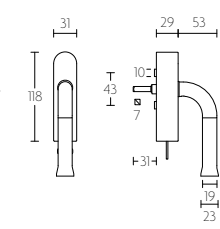

- mat zwart satin black
- gepolijst roestvast staal/mat zwart polished stainless steel/satin black
- gepolijst roestvast staal polished stainless steel
- PVD mat goud PVD satin gold
- PVD mat goud/mat zwart PVD satin gold/satin black
- PVD mat goud/mat wit PVD satin gold/satin white

EV101-DKLOCK-O