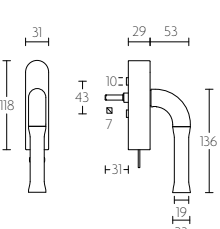

- mat zwart satin black
- gepolijst roestvast staal/mat zwart polished stainless steel/satin black
- gepolijst roestvast staal polished stainless steel
- PVD mat goud PVD satin gold
- PVD mat goud/mat zwart PVD satin gold/satin black
- PVD mat goud/mat wit PVD satin gold/satin white

EV100-DKLOCK-O