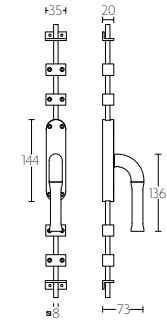

KO-EV100

KO-EV101 krukespagolet inclusief vier geleiders, twee eindstukjes en twee stangen standaard geschikt tot 2900mm

espagnolette bolt with top and bottom receiver plate, two rods and four rod guides standard to suit 2900mm