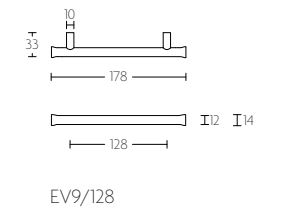

**EV9/96**

massieve meubelgreep solid cabinet handle

EV9/96

- mat zwart satin black
- gepolijst roestvast staal polished stainless steel
- PVD mat goud PVD satin gold

**EV9/128**

massieve meubelgreep solid cabinet handle