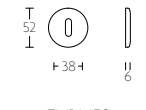

# NOUR by EDWARD VAN VLIET

EVBN52 sleutelplaatje | key escutcheon

EVBN52

- mat zwart satin black
- gepolijst roestvast staal polished stainless steel
- PVD mat goud PVD satin gold

EVBY52 cilinderplaatje | profile cylinder escutcheon