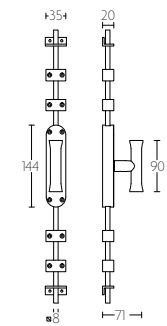

KO-EV102

ELOCK8

slot ten behoeve van espagnoletstang 8mm lock for espagnolette rod 8mm