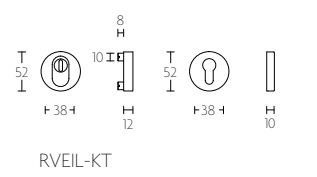

RVEIL-KT

- mat zwart satin black
- gepolijst roestvast staal polished stainless steel
- PVD mat goud PVD satin gold

EV9/96

massieve meubelgreep solid cabinet handle