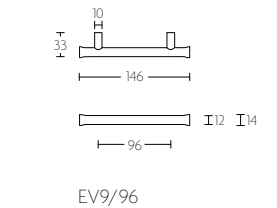

EV9/96

- mat zwart satin black
- gepolijst roestvast staal polished stainless steel
- PVD mat goud PVD satin gold

EV9/128

massieve meubelgreep solid cabinet handle