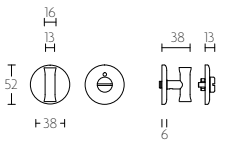

EVWC52

EVWC52 toiletgarnituur | turn and release set