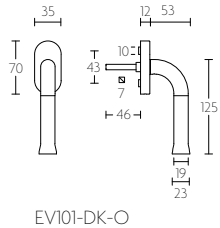

- mat zwart satin black
- gepolijst roestvast staal/mat zwart polished stainless steel/satin black
- gepolijst roestvast staal polished stainless steel
- PVD mat goud PVD satin gold
- PVD mat goud/mat zwart PVD satin gold/satin black
- PVD mat goud/mat wit PVD satin gold/satin white

EV101-DK-O

EV102-DK-O draaikiepgarnituur niet afsluitbaar | non-locking tilt and turn window handle