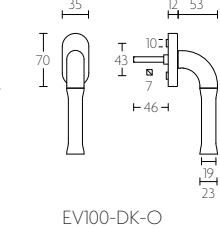

- mat zwart satin black
- gepolijst roestvast staal/mat zwart polished stainless steel/satin black
- gepolijst roestvast staal polished stainless steel
- PVD mat goud PVD satin gold
- PVD mat goud/mat zwart PVD satin gold/satin black
- PVD mat goud/mat wit PVD satin gold/satin white

EV100-DK-O