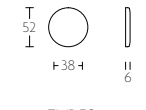

EVBS2

EVBS2 blind plaatje | blank escutcheon