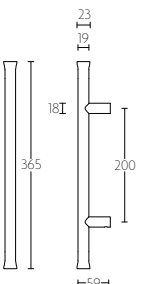

EV365

RVEIL

massieve veiligheidscilinderrozet solid security escutcheons