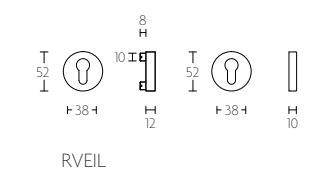

RVEIL

- mat zwart satin black
- gepolijst roestvast staal polished stainless steel
- PVD mat goud PVD satin gold

RVEIL-KT

massieve veiligheidscilinderrozet met kerntrekbeveiliging solid security escutcheons with cylinder protection cover