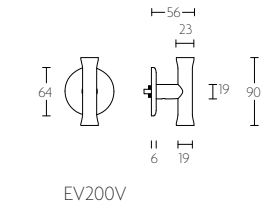

NOUR by EDWARD VAN VLIET

EV200V

massieve voordeurknop vast op rozet solid front door knob fixed on rose

EV200V

- mat zwart satin black
- gepolijst roestvast staal polished stainless steel
- PVD mat goud PVD satin gold

EV365

massieve greep tbv houten, glazen of aluminium deuren doorgaande, niet-doorgaande of paarsgewijze bevestiging solid pull handle for timber, glass or aluminium doors bolt-through, concealed or back to back fixings