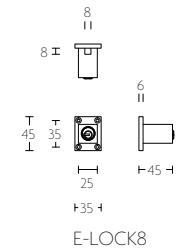

E-LOCK8

- mat roestvast staal satin stainless steel
- gepolijst roestvast staal polished stainless steel