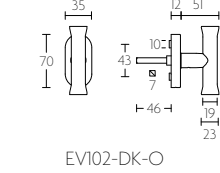

- mat zwart satin black
- gepolijst roestvast staal polished stainless steel
- PVD mat goud PVD satin gold

EV102-DK-O