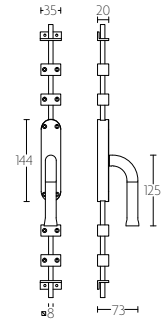

KO-EV101

KO-EV102 krukespagolet inclusief vier geleiders, twee eindstukjes en twee stangen standaard geschikt tot 2900mm

espagnolette bolt with top and bottom receiver plate, two rods and four rod guides standard to suit 2900mm