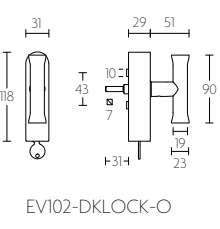

- mat zwart satin black
- gepolijst roestvast staal polished stainless steel
- PVD mat goud PVD satin gold

EV102-DKLOCK-O