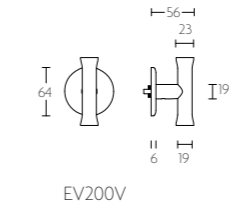

NOUR by EDWARD VAN VLIET

EV200V

massieve voordeurknop vast op rozet

solid front door knob fixed on rose

EV200V

- mat zwart satin black
- gepolijst roestvast staal polished stainless steel
- PVD mat goud PVD satin gold

EV365

massieve greep tbv houten, glazen of aluminium deuren doorgaande, niet-doorgaande of paarsgewijze bevestiging

solid pull handle for timber, glass or aluminium doors bolt-through, concealed or back to back fixings