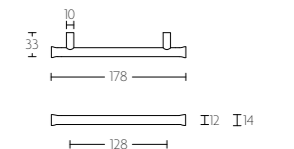

**EV9/96**

massieve meubelgreep | solid cabinet handle

EV9/96

- mat zwart satin black
- gepolijst roestvast staal polished stainless steel
- PVD mat goud PVD satin gold

**EV9/128**

massieve meubelgreep | solid cabinet handle