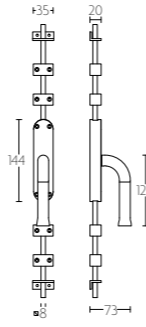

# NOUR by EDWARD VAN VLIET

**KO-EV100** krukespagolet inclusief vier geleiders, twee eindstukjes en twee stangen standaard geschikt tot 2900mm

espagnolette bolt with top and bottom receiver plate, two rods and four rod guides standard to suit 2900mm

KO-EV100

**KO-EV101** krukespagolet inclusief vier geleiders, twee eindstukjes en twee stangen standaard geschikt tot 2900mm

espagnolette bolt with top and bottom receiver plate, two rods and four rod guides standard to suit 2900mm

KO-EV101

**KO-EV102** krukespagolet inclusief vier geleiders, twee eindstukjes en twee stangen standaard geschikt tot 2900mm

espagnolette bolt with top and bottom receiver plate, two rods and four rod guides standard to suit 2900mm