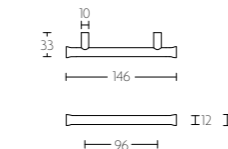

EV9/96

- mat zwart satin black
- gepolijst roestvast staal polished stainless steel
- PVD mat goud PVD satin gold

EV9/128

massieve meubelgreep | solid cabinet handle