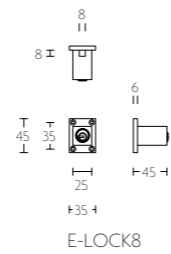

E-LOCK8

- mat roestvast staal satin stainless steel
- gepolijst roestvast staal polished stainless steel