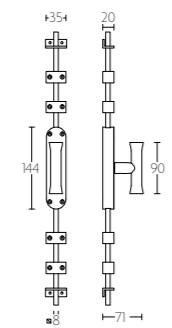

KO-EV102

ELOCK8

slot ten behoeve van espagnoletstang 8mm lock for espagnolette rod 8mm