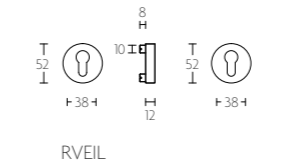

RVEIL

- mat zwart satin black
- gepolijst roestvast staal polished stainless steel
- PVD mat goud PVD satin gold

RVEIL-KT

massieve veiligheidscilinderrozet met kerntrekbeveiliging | solid security escutcheons with cylinder protection cover