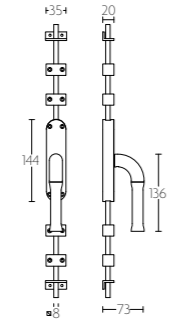

# NOUR by EDWARD VAN VLIET

**KO-EV100** krukespagolet inclusief vier geleiders, twee eindstukjes en twee stangen standaard geschikt tot 2900mm

espagnolette bolt with top and bottom receiver plate, two rods and four rod guides standard to suit 2900mm

KO-EV100

**KO-EV101** krukespagolet inclusief vier geleiders, twee eindstukjes en twee stangen standaard geschikt tot 2900mm

espagnolette bolt with top and bottom receiver plate, two rods and four rod guides standard to suit 2900mm

KO-EV101

**KO-EV102** krukespagolet inclusief vier geleiders, twee eindstukjes en twee stangen standaard geschikt tot 2900mm

espagnolette bolt with top and bottom receiver plate, two rods and four rod guides standard to suit 2900mm