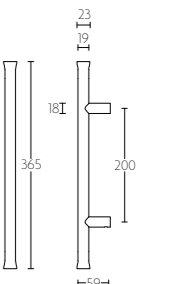

EV365

RVEIL

massieve veiligheidscilinderrozet | solid security escutcheons