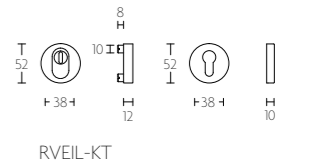

RVEIL-KT

- mat zwart satin black
- gepolijst roestvast staal polished stainless steel
- PVD mat goud PVD satin gold

EV9/96

massieve meubelgreep | solid cabinet handle