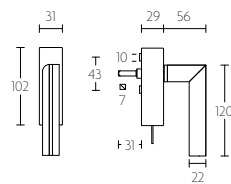

PBL22-DKLOCK

mat roestvast staal/eikenhout
satin stainless steel/oak wood

mat roestvast staal/eikenhout zwart
satin stainless steel/oak wood black

PBT22-DKLOCK

draaikiepgarnituur afsluitbaar | locking tilt and turn window handle