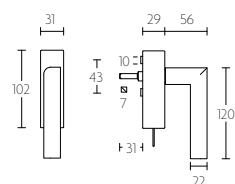

PBL23-DKLOCK

mat roestvast staal
satin stainless steel

PBT23-DKLOCK

draaikiepgarnituur afsluitbaar | locking tilt and turn window handle