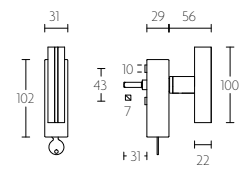

PBT22-DKLOCK

mat roestvast staal/eikenhout
satin stainless steel/oak wood

mat roestvast staal/eikenhout zwart
satin stainless steel/oak wood black

PBL23-DKLOCK

draaikiepgarnituur afsluitbaar | locking tilt and turn window handle