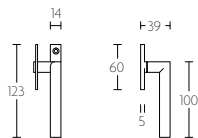

# TWO by PIET BOON

PB23-RB

massief raamboompje ten behoeve van naar buitendraaiend raam inclusief contraplaatje niet afsluitbaar

non-locking solid casement fastener for outward opening window including mortice plate