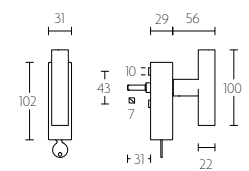

PBT23-DKLOCK

mat roestvast staal
satin stainless steel