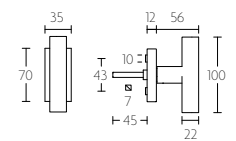

# TWO by PIET BOON

PBL23-DK

draaikiepgarnituur niet afsluitbaar | non-locking tilt and turn window handle

PBL23-DK

mat roestvast staal  
satin stainless steel

PBT23-DK

draaikiepgarnituur niet afsluitbaar | non-locking tilt and turn window handle