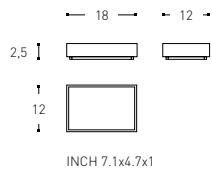

INCH 15.7x1.2x0.8

**TOALLERO ARO**  
**TOWEL RING**  
**PORTE-SERVLETTE ANNEAU**  
**PORTASALVIETTE ANELO**  
**TOALHEIRO ARGOLA**  
**HANDTUCHRING**  
**HANDDOEKRING**  
**229 01 71**

INCH 9x1.2x4.5

**TOALLERO ESTANTE**  
**BRACKET-SHELF TOWEL RACK**  
**PORTE-LINGE DE BAIN**  
**PORTASALVIETTE MENSOLA**  
**TOALHEIRO PRATELEIRA**  
**HANDTUCHABLAGE**  
**HANDDOEKREK**  
**229 01 68**

INCH 23.6x11.8x3.7

**TOALLERO PIE**  
**FLOOR STANDING TOWEL RACK**  
**PORTE-SERVLETTE SUR PIED**  
**PIANTANA**  
**TOALHEIRO DE PIE**  
**HANDTUCHSTÄNDER**  
**HANDDOEKHOUDER MET VOET**  
**229 01 66 60 CM / INCH 23.6**

INCH 23.6x9.8x28.3

**BANDEJA**  
**DISH**  
**COUPELLE**  
**VASSOIO**  
**BANDEJA**  
**SCHALE**  
**SCHAAL**  
**229 05 33**

INCH 7.1x4.7x1

**PORTAOBJETOS**  
**CONTAINER**  
**PORTE - OBJETS**  
**PORTA - OGGETTI**  
**PORTA - OBJECTOS**  
**BEHÄLTER**  
**VOORWERPEN HOUDER**  
**229 05 53**

INCH 4.7x4.7x4.7