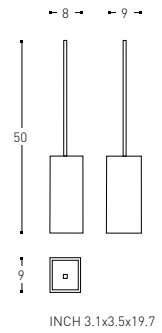

INCH 23.6x9.8x28.3

**BANDEJA**  
**DISH**  
**COUPELLE**  
**VASSOIO**  
**BANDEJA**  
**SCHALE**  
**SCHAAL**  
**229 05 33**

INCH 7.1x4.7x1

**PORTAOBJETOS**  
**CONTAINER**  
**PORTE - OBJETS**  
**PORTA - OGGETTI**  
**PORTA - OBJECTOS**  
**BEHÄLTER**  
**VOORWERPEN HOUDER**  
**229 05 53**

- PORTAPAPEL CON TAPA  
PAPER HOLDER WITH COVER  
PORTE - ROULEAUX COUVERT  
PORTAROTOLO CON COPERCHIO  
PORTA - ROLO COM TAPA  
ROLLENHALTER MIT DECKEL  
TOILETROLHOUDER MET KLEP

**229 01 59**

INCH 6.3x4.7x2.4

- PORTAPAPEL  
PAPER HOLDER  
PORTE - ROULEAUX  
PORTAROTOLO  
PORTA - ROLO  
ROLLENHALTER  
TOILETROLHOUDER

**229 01 62**

INCH 6.3x4.7x0.8

- PORTAPAPEL  
PAPER HOLDER  
PORTE - ROULEAUX  
PORTAROTOLO  
PORTA - ROLO  
ROLLENHALTER  
TOILETROLHOUDER

**229 01 58**

INCH 6.3x3.3x0.8

- PORTAPAPEL DOBLE
  - DOUBLE PAPER HOLDER
  - PORTE - ROULEAUX DOUBLE
  - PORTAROTOLO DOPPIO
  - PORTA - ROLO DUPLO
  - DOPPELTER ROLLENHALTER
  - DUBBELE TOILETROLHOUDER
- 229 01 57**