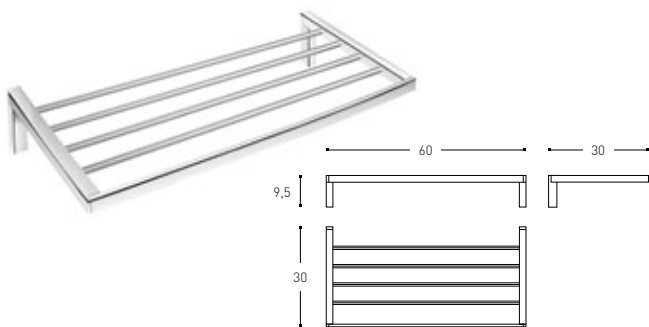

**229 01 63** 30 CM / INCH 11.8

**229 01 64** 60 CM / INCH 23.6

**229 01 69** 45 CM / INCH 17.7

**229 01 65** 90 CM / INCH 35.4

**TOALLERO GIRATORIO**  
**SWIVEL TOWEL RACK**  
**PORTE-SERVLETTE PIVOTANT**  
**PORTASALVIETTE A SNODO**  
**TOALHEIRO GIRATÓTIO**  
**HANDTUCHSTANGE SCHWENKBAR**  
**HANDDOEKHOUDER DRAAIBAAR**  
**229 01 74**

INCH 15.7x1.2x0.8

**TOALLERO ARO**  
**TOWEL RING**  
**PORTE-SERVLETTE ANNEAU**  
**PORTASALVIETTE ANELO**  
**TOALHEIRO ARGOLA**  
**HANDTUCHRING**  
**HANDDOEKRING**  
**229 01 71**

INCH 9x1.2x4.5

**TOALLERO ESTANTE**  
**BRACKET-SHELF TOWEL RACK**  
**PORTE-LINGE DE BAIN**  
**PORTASALVIETTE MENSOLA**  
**TOALHEIRO PRATELEIRA**  
**HANDTUCHABLAGE**  
**HANDDOEKREK**  
**229 01 68**