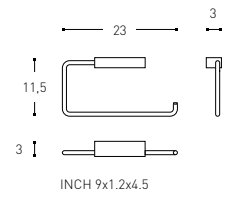

**229 01 63** 30 CM / INCH 11.8

**229 01 64** 60 CM / INCH 23.6

**229 01 69** 45 CM / INCH 17.7

**229 01 65** 90 CM / INCH 35.4

**TOALLERO GIRATORIO**  
**SWIVEL TOWEL RACK**  
**PORTE-SERVLETTE PIVOTANT**  
**PORTASALVIETTE A SNODO**  
**TOALHEIRO GIRATÓTIO**  
**HANDTUCHSTANGE SCHWENKBAR**  
**HANDDOEKHOUDER DRAAIBAAR**  
**229 01 74**

INCH 15.7x1.2x0.8

**TOALLERO ARO**  
**TOWEL RING**  
**PORTE-SERVLETTE ANNEAU**  
**PORTASALVIETTE ANELO**  
**TOALHEIRO ARGOLA**  
**HANDTUCHRING**  
**HANDDOEKRING**  
**229 01 71**

INCH 9x1.2x4.5

**TOALLERO ESTANTE**  
**BRACKET-SHELF TOWEL RACK**  
**PORTE-LINGE DE BAIN**  
**PORTASALVIETTE MENSOLA**  
**TOALHEIRO PRATELEIRA**  
**HANDTUCHABLAGE**  
**HANDDOEKREK**  
**229 01 68**

INCH 23.6x11.8x3.7

**TOALLERO PIE**  
**FLOOR STANDING TOWEL RACK**  
**PORTE-SERVLETTE SUR PIED**  
**PIANTANA**  
**TOALHEIRO DE PIE**  
**HANDTUCHSTÄNDER**  
**HANDDOEKHOUDER MET VOET**  
**229 01 66 60 CM / INCH 23.6**

INCH 23.6x9.8x28.3

**BANDEJA**  
**DISH**  
**COUPELLE**  
**VASSOIO**  
**BANDEJA**  
**SCHALE**  
**SCHAAL**  
**229 05 33**

INCH 7.1x4.7x1

**PORTAOBJETOS**  
**CONTAINER**  
**PORTE - OBJETS**  
**PORTA - OGGETTI**  
**PORTA - OBJECTOS**  
**BEHÄLTER**  
**VOORWERPEN HOUDER**  
**229 05 53**