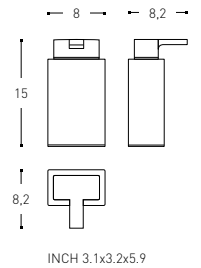

● DOSIFICADOR ENCIMERA
FREE STANDING SOAP DISPENSER
PORTE-SAVON LIQUIDE À POSER
DISPENSER DA APPOGGIO
DISPENSADOR SABONETE DE BANCADA
AUFLAGESEIFENSPENDER
DOSEERDER VOOR BLAD
229 01 04