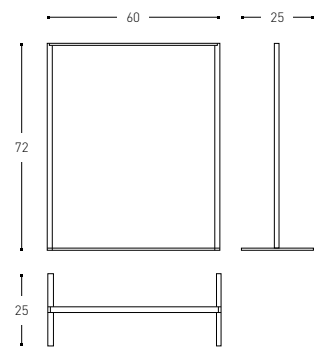

INCH 15.7x1.2x0.8

**TOALLERO ARO**  
**TOWEL RING**  
**PORTE-SERVLETTE ANNEAU**  
**PORTASALVIETTE ANELO**  
**TOALHEIRO ARGOLA**  
**HANDTUCHRING**  
**HANDDOEKRING**  
**229 01 71**

INCH 9x1.2x4.5

**TOALLERO ESTANTE**  
**BRACKET-SHELF TOWEL RACK**  
**PORTE-LINGE DE BAIN**  
**PORTASALVIETTE MENSOLA**  
**TOALHEIRO PRATELEIRA**  
**HANDTUCHABLAGE**  
**HANDDOEKREK**  
**229 01 68**

INCH 23.6x11.8x3.7

**TOALLERO PIE**  
**FLOOR STANDING TOWEL RACK**  
**PORTE-SERVLETTE SUR PIED**  
**PIANTANA**  
**TOALHEIRO DE PIE**  
**HANDTUCHSTÄNDER**  
**HANDDOEKHOUDER MET VOET**  
**229 01 66 60 CM / INCH 23.6**

INCH 23.6x9.8x28.3

**BANDEJA**  
**DISH**  
**COUPELLE**  
**VASSOIO**  
**BANDEJA**  
**SCHALE**  
**SCHAAL**  
**229 05 33**

INCH 7.1x4.7x1

**PORTAOBJETOS**  
**CONTAINER**  
**PORTE - OBJETS**  
**PORTA - OGGETTI**  
**PORTA - OBJECTOS**  
**BEHÄLTER**  
**VOORWERPEN HOUDER**  
**229 05 53**

INCH 4.7x4.7x4.7