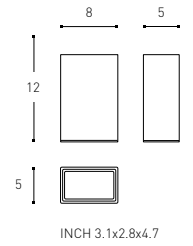

● PORTACEPILLOS ENCIMERA
FREE STANDING BRUSH-HOLDER
PORTE-BROSSE À DENTS À POSER
PORTASPAZZOLINI DA APPOGGIO
PORTA-ESCOVA DE DENTES DE BANCADA
ZAHNBÜRSTENHALTER FÜR AUFLAGE
TANDENBORSTELHOUDER VOOR BLAD
229 01 51