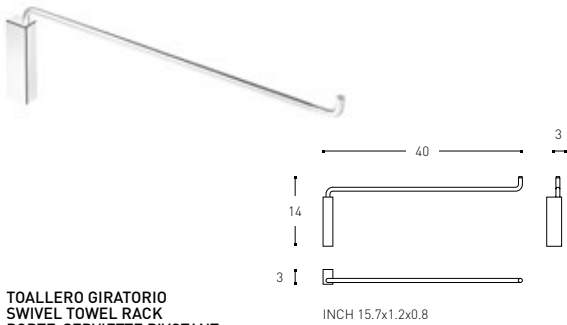

● DOSIFICADOR  
SOAP DISPENSER  
PORTE-SAVON LIQUIDE  
DISPENSER  
DISPENSADOR SABONETE  
SEIFENSPENDER  
DOSEERDER  
**229 01 05**

● TOALLERO  
TOWEL RACK  
PORTE-SERVLETTE  
PORTASALVIETTE  
TOALHEIRO  
HANDTUCHSTANGE  
HANDDOEKHOUDER

**229 01 63** 30 CM / INCH 11.8

**229 01 64** 60 CM / INCH 23.6

**229 01 69** 45 CM / INCH 17.7

**229 01 65** 90 CM / INCH 35.4

**TOALLERO GIRATORIO**  
**SWIVEL TOWEL RACK**  
**PORTE-SERVLETTE PIVOTANT**  
**PORTASALVIETTE A SNODO**  
**TOALHEIRO GIRATÓTIO**  
**HANDTUCHSTANGE SCHWENKBAR**  
**HANDDOEKHOUDER DRAAIBAAR**  
**229 01 74**

INCH 15.7x1.2x0.8

**TOALLERO ARO**  
**TOWEL RING**  
**PORTE-SERVLETTE ANNEAU**  
**PORTASALVIETTE ANELO**  
**TOALHEIRO ARGOLA**  
**HANDTUCHRING**  
**HANDDOEKRING**  
**229 01 71**

INCH 9x1.2x4.5

**TOALLERO ESTANTE**  
**BRACKET-SHELF TOWEL RACK**  
**PORTE-LINGE DE BAIN**  
**PORTASALVIETTE MENSOLA**  
**TOALHEIRO PRATELEIRA**  
**HANDTUCHABLAGE**  
**HANDDOEKREK**  
**229 01 68**

INCH 23.6x9.8x28.3

**BANDEJA**  
**DISH**  
**COUPELLE**  
**VASSOIO**  
**BANDEJA**  
**SCHALE**  
**SCHAAL**  
**229 05 33**

INCH 7.1x4.7x1

**PORTAOBJETOS**  
**CONTAINER**  
**PORTE - OBJETS**  
**PORTA - OGGETTI**  
**PORTA - OBJECTOS**  
**BEHÄLTER**  
**VOORWERPEN HOUDER**  
**229 05 53**