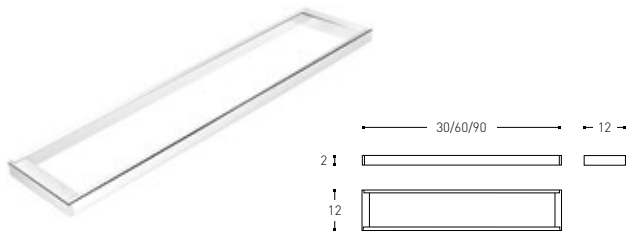

bath life

- BARRA ESTANTE
  FLAT SHELF RACK
  BARRE ÉTAGÈRE
  SBARRA MENSOLA
  BARRA PRATELEIRA
  RAHMEN FÜR ABLAGE
  HANDDOEKREK

229 01 40 30 CM / INCH 11.8

229 01 60 60 CM / INCH 23.6

229 01 70 90 CM / INCH 35.4

INCH 11.8/23.6/35.4x4.7x0.8