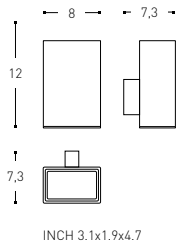

● PORTACEPILLOS
BRUSH-HOLDER
PORTE-BROSSE À DENTS
PORTASPAZZOLINI
PORTA-ESCOVA DE DENTES
ZAHNBÜRSTENHALTER
TANDENBORSTELHOUDER
229 01 52