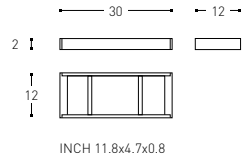

INCH 23.6x9.8x28.3

**BANDEJA**  
**DISH**  
**COUPELLE**  
**VASSOIO**  
**BANDEJA**  
**SCHALE**  
**SCHAAL**  
**229 05 33**

INCH 7.1x4.7x1

**PORTAOBJETOS**  
**CONTAINER**  
**PORTE - OBJETS**  
**PORTA - OGGETTI**  
**PORTA - OBJECTOS**  
**BEHÄLTER**  
**VOORWERPEN HOUDER**  
**229 05 53**

- PORTAPAPEL  
PAPER HOLDER  
PORTE - ROULEAUX  
PORTAROTOLO  
PORTA - ROLO  
ROLLENHALTER  
TOILETROLHOUDER

**229 01 62**

INCH 6.3x4.7x0.8

- PORTAPAPEL  
PAPER HOLDER  
PORTE - ROULEAUX  
PORTAROTOLO  
PORTA - ROLO  
ROLLENHALTER  
TOILETROLHOUDER

**229 01 58**

INCH 6.3x3.3x0.8

- PORTAPAPEL DOBLE
  - DOUBLE PAPER HOLDER
  - PORTE - ROULEAUX DOUBLE
  - PORTAROTOLO DOPPIO
  - PORTA - ROLO DUPLO
  - DOPPELTER ROLLENHALTER
  - DUBBELE TOILETROLHOUDER
- 229 01 57**