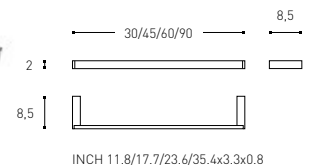

● TOALLERO
TOWEL RACK
PORTE-SERVLETTE
PORTASALVIETTE
TOALHEIRO
HANDTUCHSTANGE
HANDDOEKHOUDER

229 01 63 30 CM / INCH 11.8

229 01 64 60 CM / INCH 23.6

229 01 69 45 CM / INCH 17.7

229 01 65 90 CM / INCH 35.4