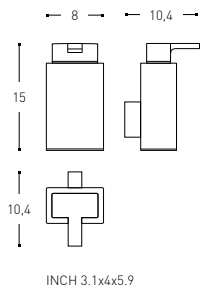

● DOSIFICADOR
SOAP DISPENSER
PORTE-SAVON LIQUIDE
DISPENSER
DISPENSADOR SABONETE
SEIFENSPENDER
DOSEERDER
229 01 05