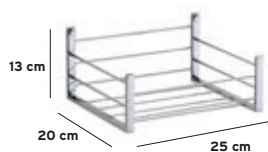

0 0 2

19.7x11.8x5.5 in

④ **14.32.01.●●●●**
HANGING CONTAINER
CONTAINER COLGANTE
PANIER À SUSPENDRE
CESTINO APPESO
CONTÊNER PENDENTE
HÄNGEKORB
КОРЗИНА ДЛЯ ПОЛОТЕНЕЦ

0 0 2

9.8x7.9x11.8 in

④ **14.32.02.●●●●**
HANGING CONTAINER
CONTAINER COLGANTE
PANIER À SUSPENDRE
CESTINO APPESO
CONTÊNER PENDENTE
HÄNGEKORB
КОРЗИНА ДЛЯ ПОЛОТЕНЕЦ

0 0 2

9.8x7.9x5.1 in