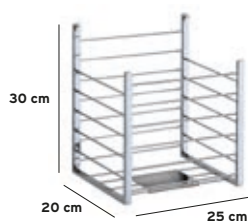

0 0 2 CHROME / CROMO

PRICE LIST: 2015
TARIFA DE PRECIOS: 2015

CODE
CÓDIGO

FINISHES
ACABADOS

④ **14.51.10.●●●●**
TOWEL RACK SHELF
TOALLERO ESTANTE
PORTE-SERVLETTE TABLETTE
PORTASALVIETTE MENSOLA
TOALHEIRO PRATELEIRA
HANDTUCHSTANGE/ABLAGE
ПОЛКА-ПОЛОТЕНЦЕДЕРЖАТЕЛЬ

0 0 2

19.7x11.8x5.5 in

④ **14.32.01.●●●●**
HANGING CONTAINER
CONTAINER COLGANTE
PANIER À SUSPENDRE
CESTINO APPESO
CONTÊNER PENDENTE
HÄNGEKORB
КОРЗИНА ДЛЯ ПОЛОТЕНЕЦ

0 0 2

9.8x7.9x11.8 in

④ **14.32.02.●●●●**
HANGING CONTAINER
CONTAINER COLGANTE
PANIER À SUSPENDRE
CESTINO APPESO
CONTÊNER PENDENTE
HÄNGEKORB
КОРЗИНА ДЛЯ ПОЛОТЕНЕЦ

0 0 2

9.8x7.9x5.1 in