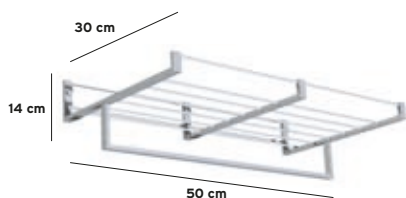

BASKETS CESTAS

EASY LIVING COMPLEMENTS

TOWEL TRAY
PORTA TOALLAS
14.32.02.002

TOWEL BASKET
CESTA TOALLAS
14.32.01.002

TOWEL RACK SHELF
TOALLERO ESTANTE

14.51.10.002

BASKETS CESTAS

FINISHES
ACABADOS

0 0 2 CHROME / CROMO

PRICE LIST: 2015
TARIFA DE PRECIOS: 2015

CODE
CÓDIGO

FINISHES
ACABADOS

④ **14.51.10.●●●●**
TOWEL RACK SHELF
TOALLERO ESTANTE
PORTE-SERVLETTE TABLETTE
PORTASALVIETTE MENSOLA
TOALHEIRO PRATELEIRA
HANDTUCHSTANGE/ABLAGE
ПОЛКА-ПОЛОТЕНЦЕДЕРЖАТЕЛЬ

0 0 2

19.7x11.8x5.5 in

④ **14.32.01.●●●●**
HANGING CONTAINER
CONTAINER COLGANTE
PANIER À SUSPENDRE
CESTINO APPESO
CONTÊNER PENDENTE
HÄNGEKORB
КОРЗИНА ДЛЯ ПОЛОТЕНЕЦ

0 0 2

9.8x7.9x11.8 in

④ **14.32.02.●●●●**
HANGING CONTAINER
CONTAINER COLGANTE
PANIER À SUSPENDRE
CESTINO APPESO
CONTÊNER PENDENTE
HÄNGEKORB
КОРЗИНА ДЛЯ ПОЛОТЕНЕЦ

0 0 2

9.8x7.9x5.1 in