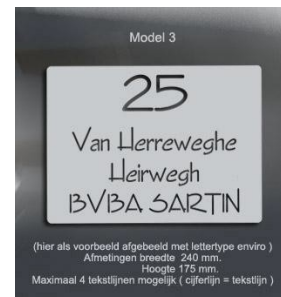

A COLLER DOUBLE FACE 3M – DUBBELZIJDIGE KLEEFBAND

Epaisseur - dikte 10 mm

Chiffres - cijfers 1-2-3-4-5-6-7-8-9-0

Alphabet complet- volledige alfabet

MODEL 1 . MODEL 2 . MODEL 3

BOITE AUX LETTRES – BRIEVENBUS ARCHI – TEAK